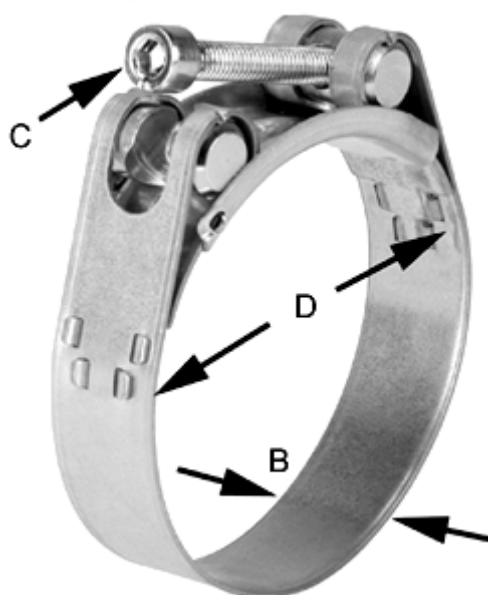

Varenummer: 025927301135

Beskrivelse: Norma slangebånd GBS M 135/30 W1 ISK QRC

## Mål

---

Bredde B = 30  
C (Skruetype) = ISK  
Diameter D = 130-140